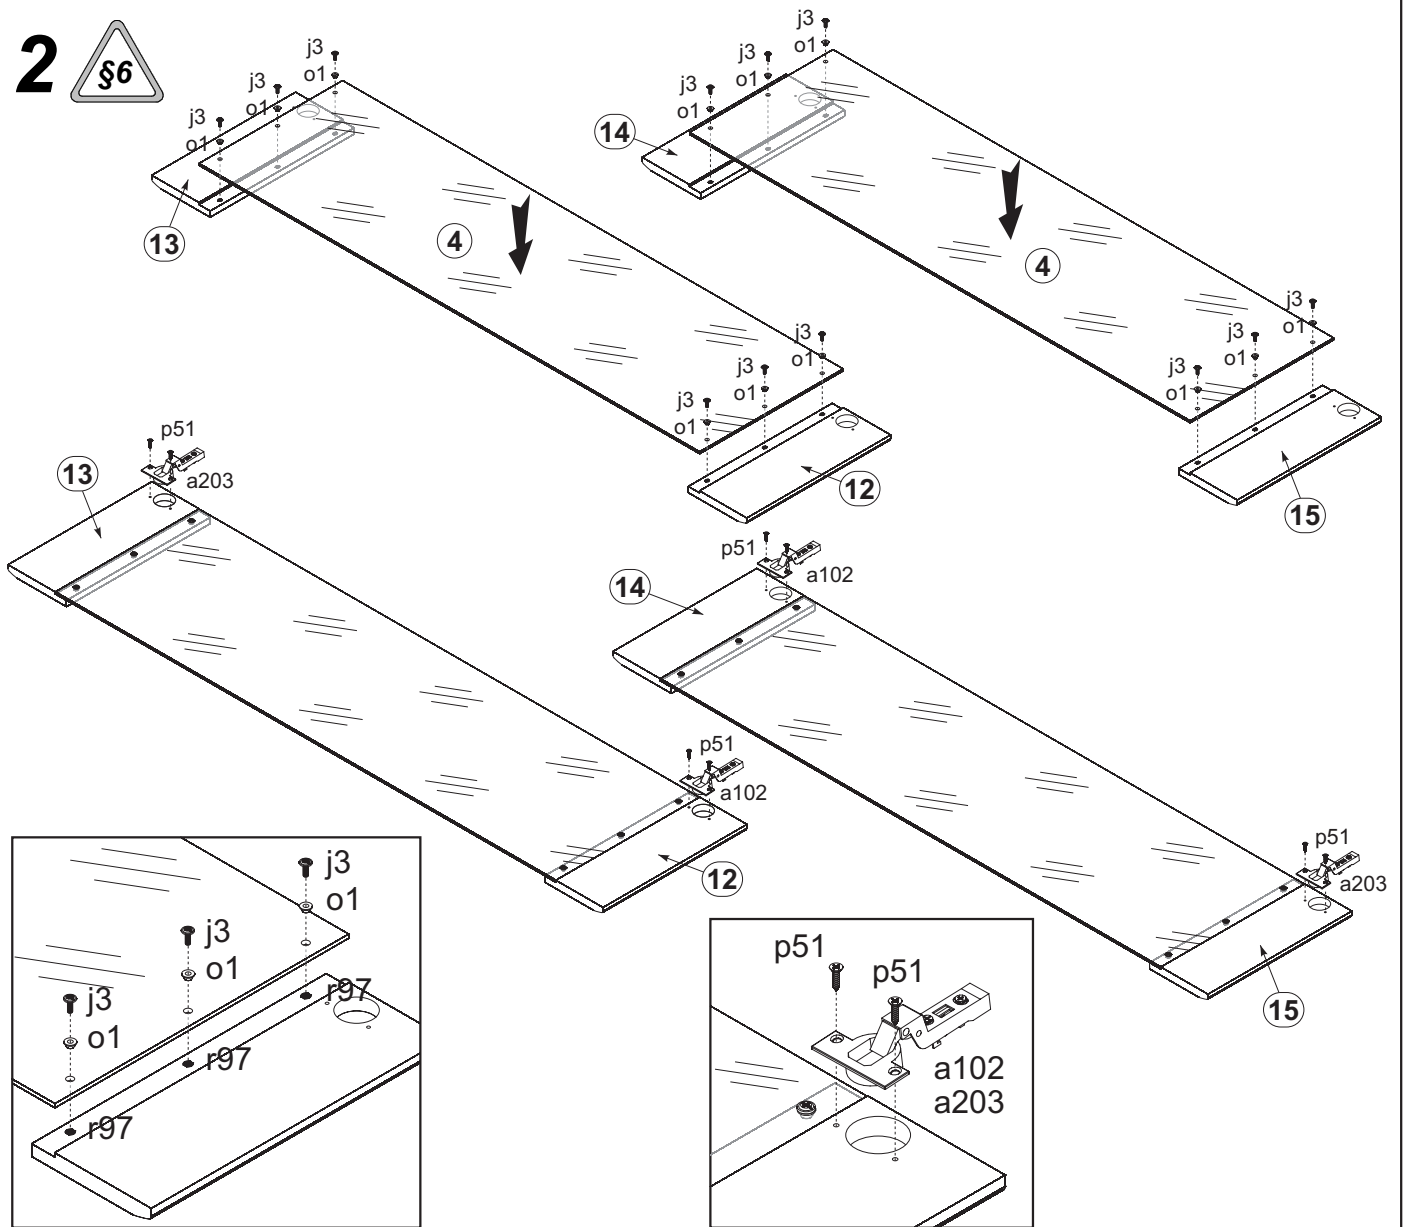

МІЛАН / МИЛАН

Вітрина / Витрина 65

A	B	C	D
1	SM1-102	1327	319 1/4
2	SM1-101	1327	319 1/4
3	SM1-108	1183	299 1/4
4	SM1-501	1113	319 1/4
5	SM1-907	1211	314 1/4
6	SM1-908	1211	314 1/4
7	SM1-306	619	299 2/4
8	SM1-307	619	299 2/4

A	B	C	D
9	SM1-308	301	299 2/4
10	SM1-309	301	299 2/4
11	SM1-407	619	90 2/4
12	SM1-002	320	130 3/4
13	SM1-003	320	130 3/4
14	SM1-005	320	130 3/4
15	SM1-006	320	130 3/4

1 

2

3

4

5

6

7

Увага! Підсвітка укомплектована діодами лише білого світла.
Внимание! Подсветка укомплектована диодами только белого света.

8

25 mm 64 mm

64 mm 25 mm

9