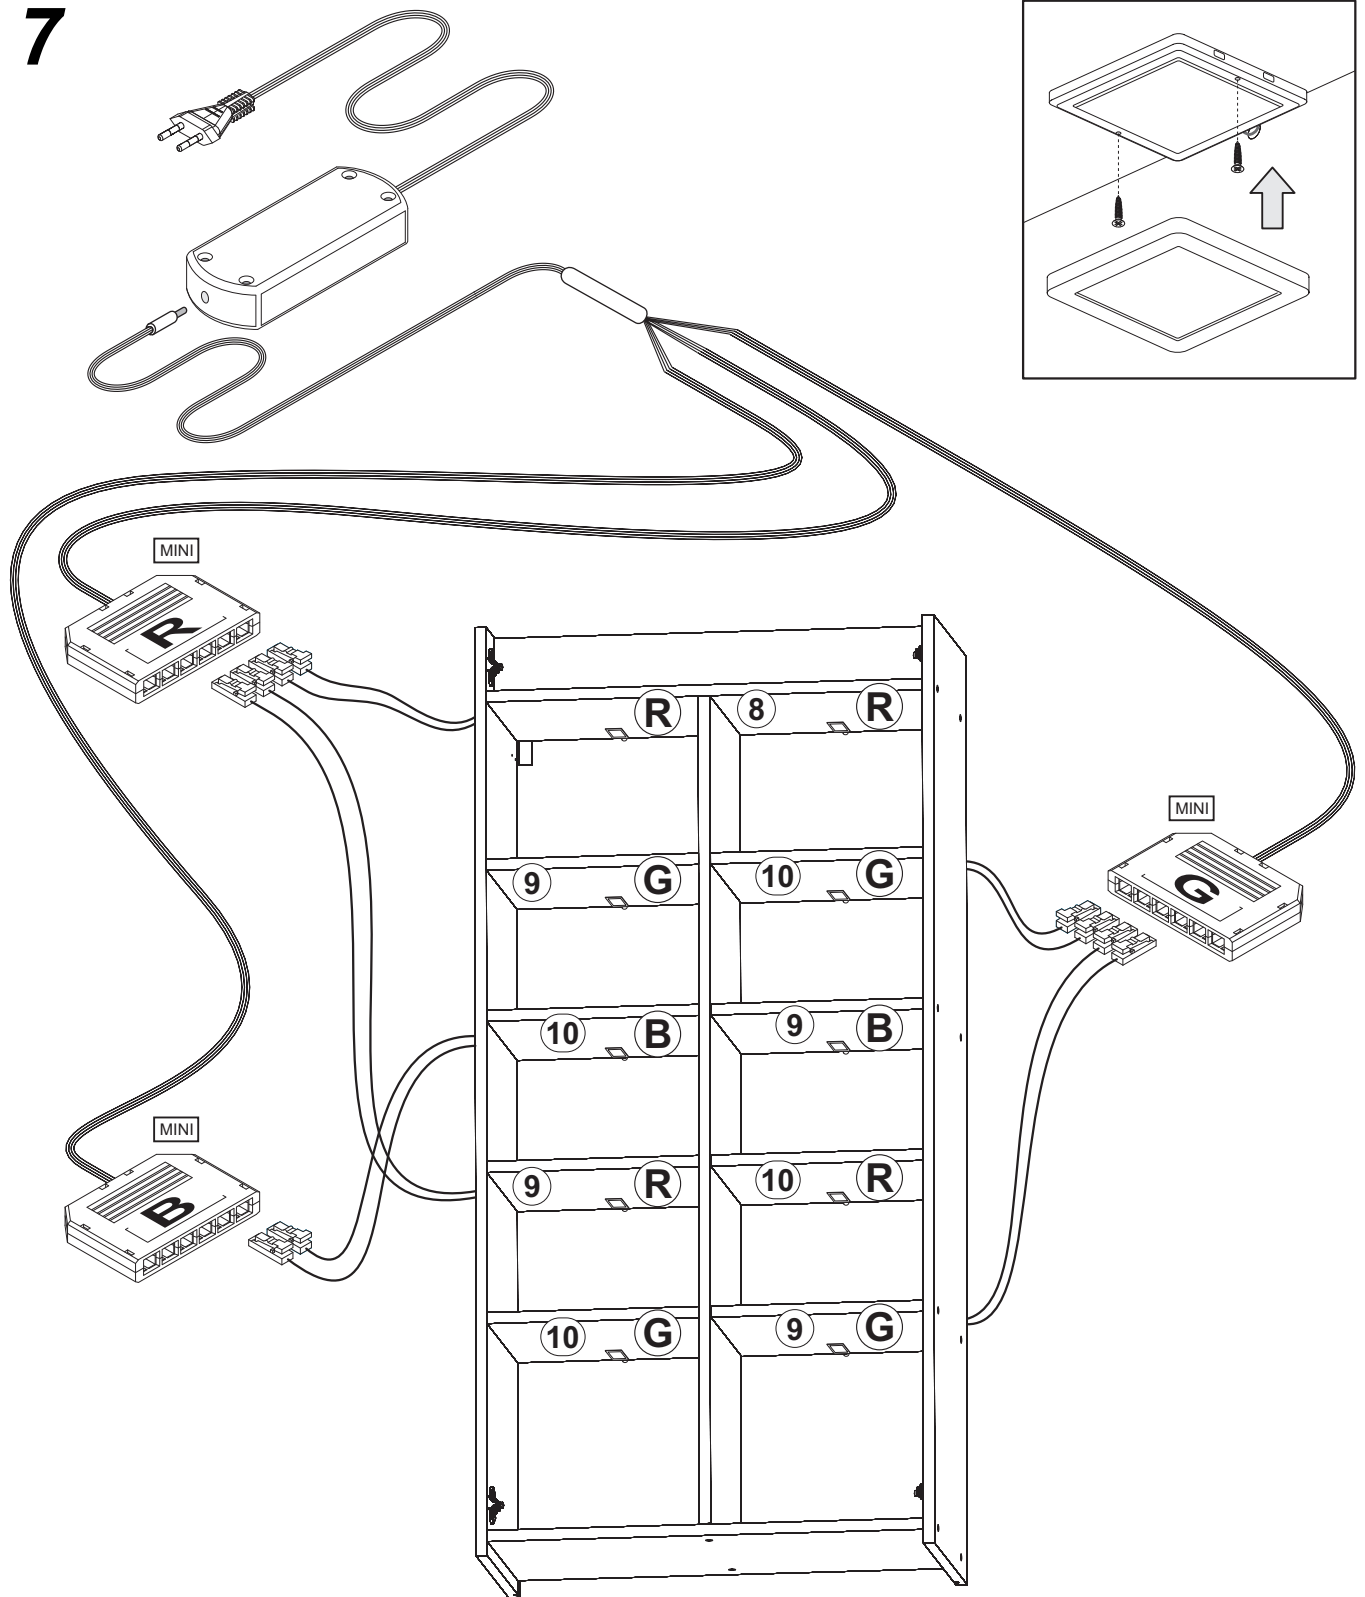

МІЛАН / МИЛАН

Вітрина / Витрина 65

A	B	C	D
1	SM1-102	1327	319 1/4
2	SM1-101	1327	319 1/4
3	SM1-108	1183	299 1/4
4	SM1-501	1113	319 1/4
5	SM1-907	1211	314 1/4
6	SM1-908	1211	314 1/4
7	SM1-306	619	299 2/4
8	SM1-307	619	299 2/4

A	B	C	D
9	SM1-308	301	299 2/4
10	SM1-309	301	299 2/4
11	SM1-407	619	90 2/4
12	SM1-002	320	130 3/4
13	SM1-003	320	130 3/4
14	SM1-005	320	130 3/4
15	SM1-006	320	130 3/4

1 

2

3

4

5

6

7

Увага! Підсвітка укомплектована діодами лише білого світла.
Внимание! Подсветка укомплектована диодами только белого света.

8

25 mm 64 mm

64 mm 25 mm

9