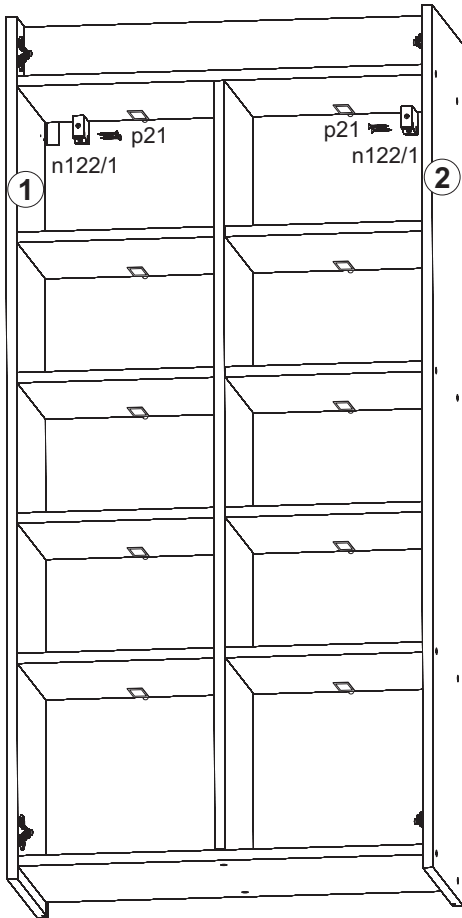

МІЛАН / МИЛАН

Вітрина / Витрина 65

A	B	C	D
1	SM1-102	1327	319 1/4
2	SM1-101	1327	319 1/4
3	SM1-108	1183	299 1/4
4	SM1-501	1113	319 1/4
5	SM1-907	1211	314 1/4
6	SM1-908	1211	314 1/4
7	SM1-306	619	299 2/4
8	SM1-307	619	299 2/4

A	B	C	D
9	SM1-308	301	299 2/4
10	SM1-309	301	299 2/4
11	SM1-407	619	90 2/4
12	SM1-002	320	130 3/4
13	SM1-003	320	130 3/4
14	SM1-005	320	130 3/4
15	SM1-006	320	130 3/4

1 

2

3

4

5

6

7

Увага! Підсвітка укомплектована діодами лише білого світла.
Внимание! Подсветка укомплектована диодами только белого света.

8

25 mm 64 mm

64 mm 25 mm

9